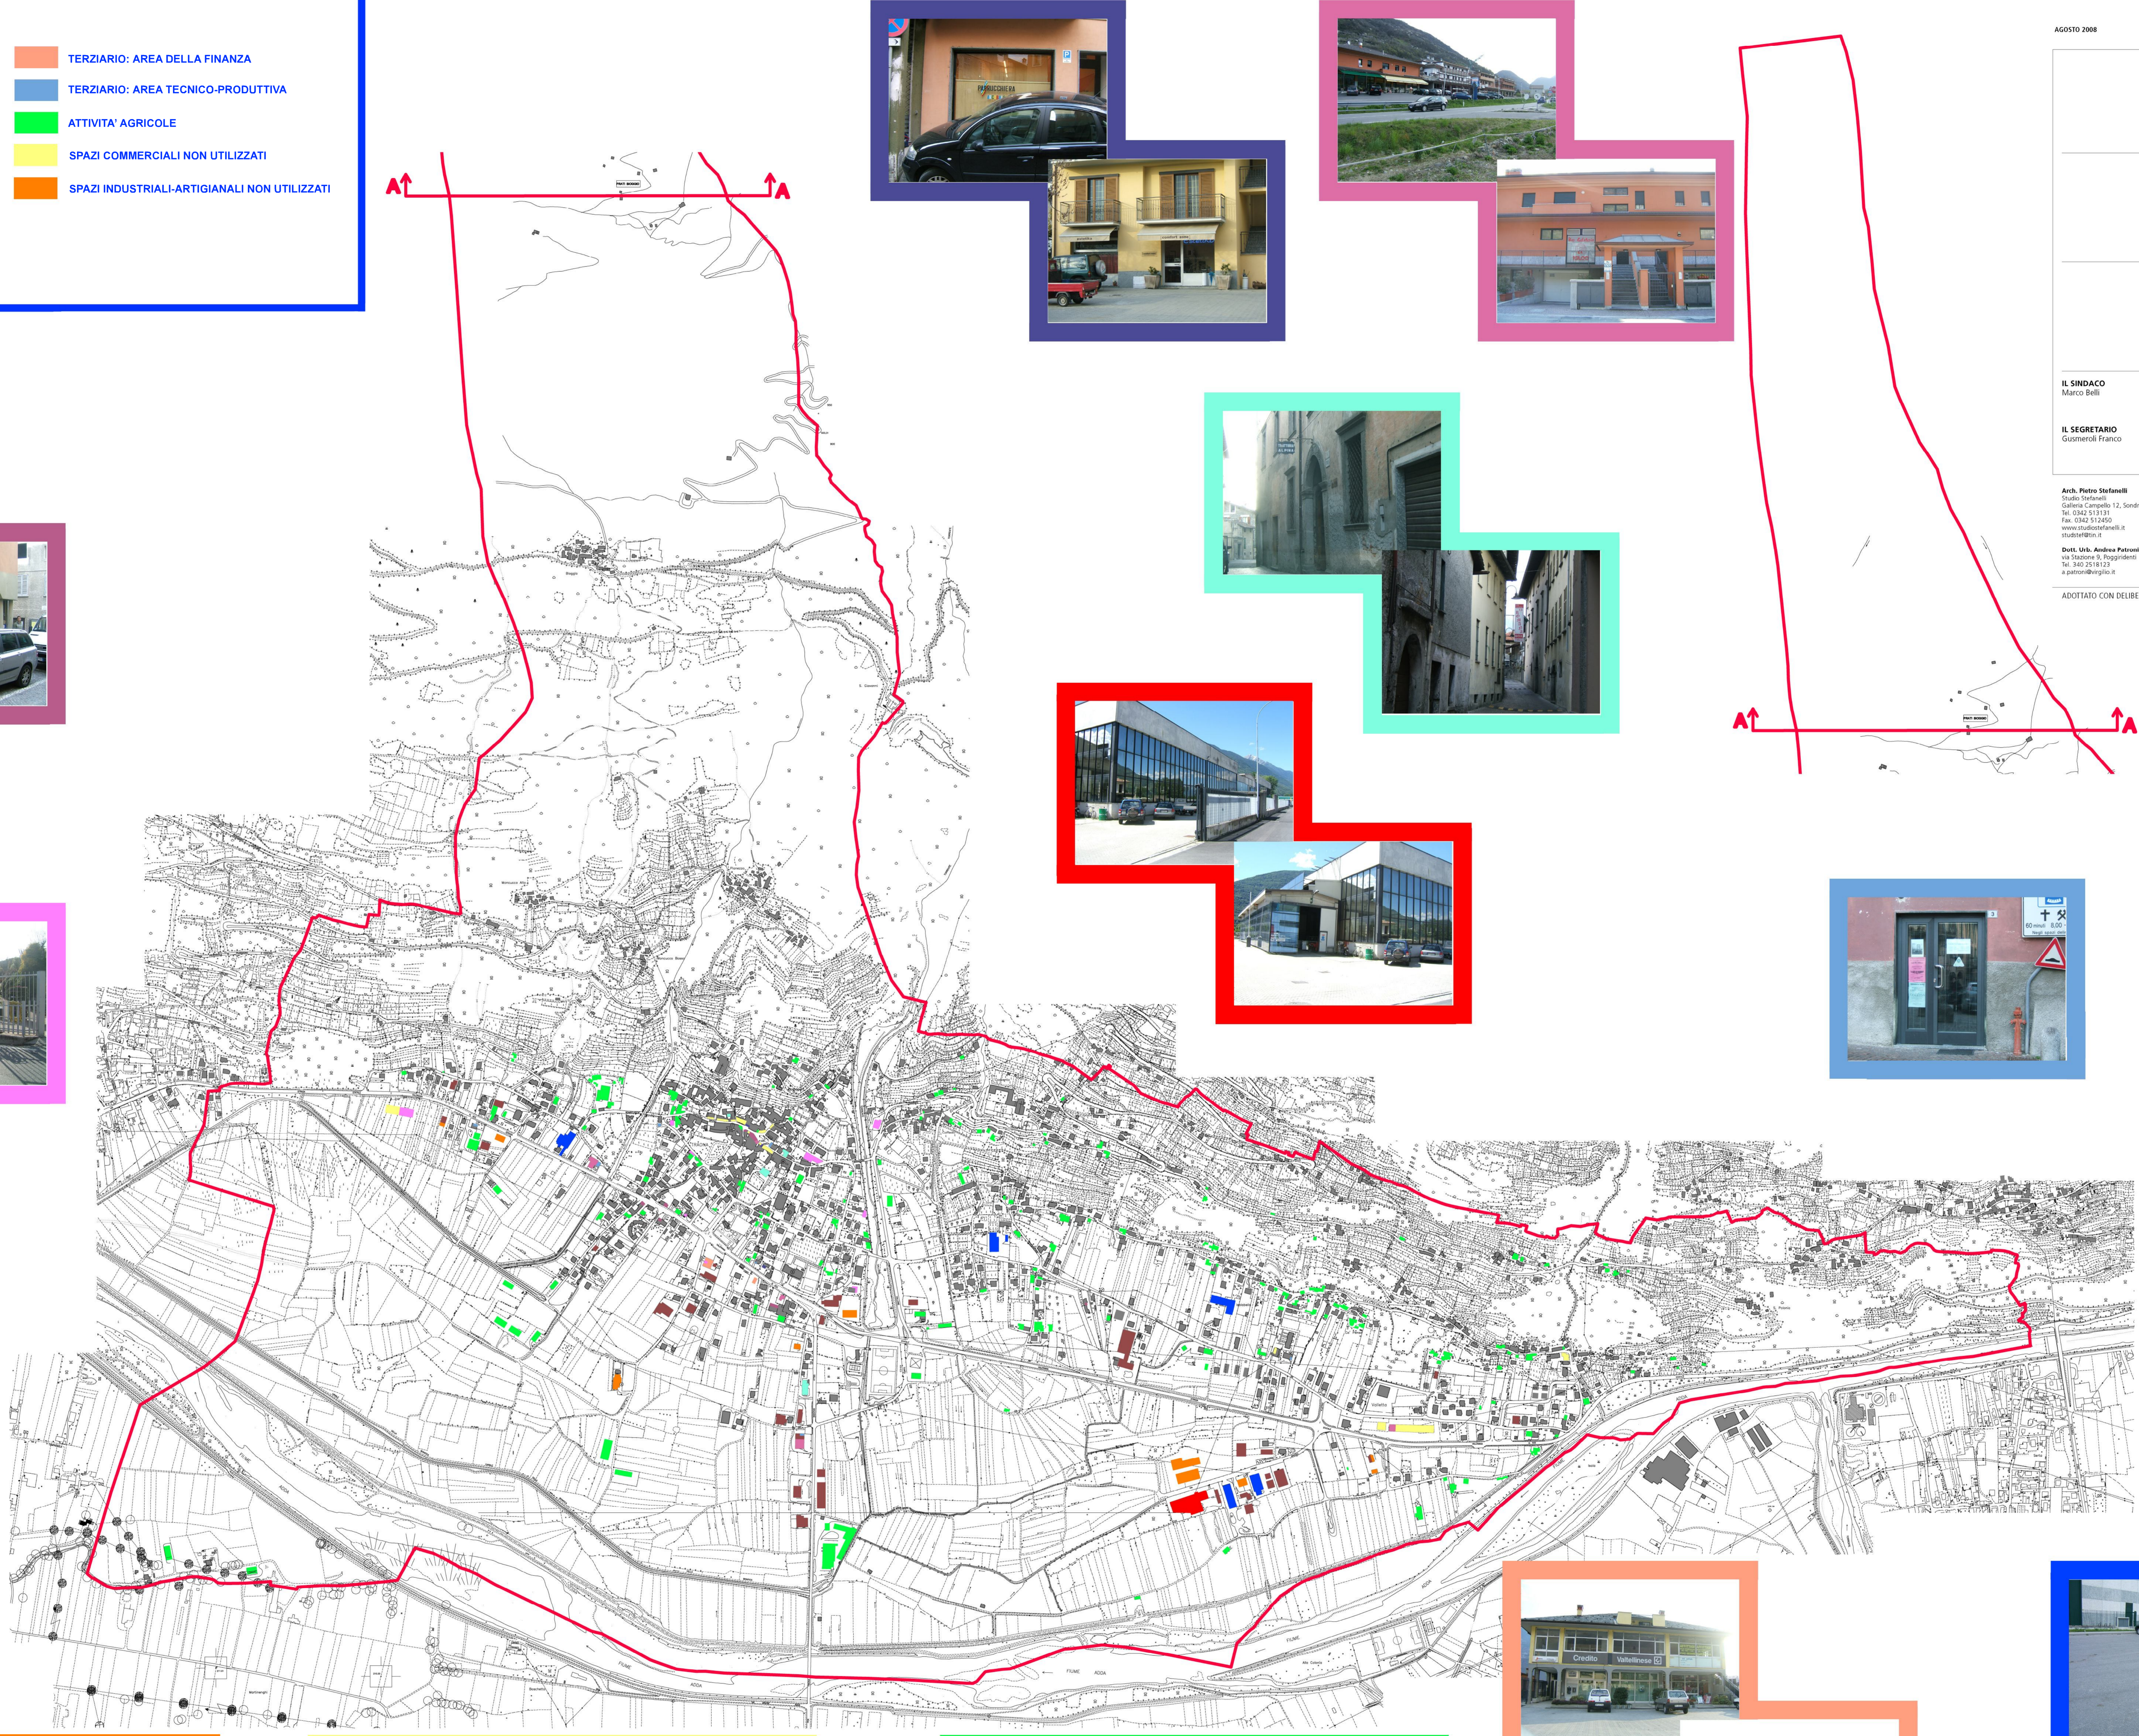

LEGENDA:

- VENDITA DI PRODOTTI ALIMENTARI
- TERZIARIO: AREA DELLA FINANZA
- VENDITA DI PRODOTTI NON ALIMENTARI
- TERZIARIO: AREA TECNICO-PRODUTTIVA
- VENDITA DI SERVIZI ALLA PERSONA
- ATTIVITA' AGRICOLE
- BAR/PUB/PASTICCERIE
- SPAZI COMMERCIALI NON UTILIZZATI
- RISTORANTI
- SPAZI INDUSTRIALI-ARTIGIANALI NON UTILIZZATI
- INDUSTRIA DI MEDIO-GRANDI DIMENSIONI
- INDUSTRIA E ARTIGIANATO DI MEDIE DIMENSIONI
- ARTIGIANATO DI PICCOLE DIMENSIONI

AGOSTO 2008

PROVINCIA DI SONDRIO - COMUNE DI TRAONA

PGT PIANO DI GOVERNO DEL TERRITORIO

DOCUMENTO DI PIANO
01. Analisi del territorio
Parte grafica - scala 1:5000

IL SINDACO
Marco Belli

IL SEGRETARIO
Gusmeroli Franco